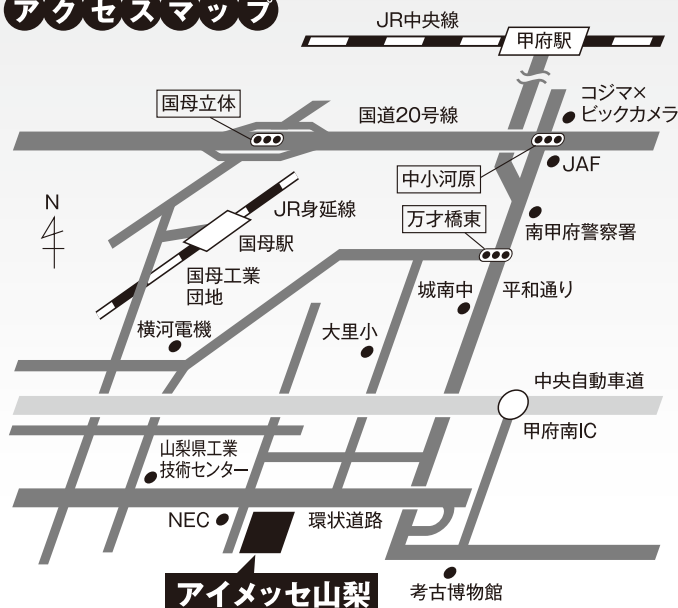

第3回 建設まつり (第5回 建設安全まつり)

参加無料

会場

アイメッセ山梨

(甲府市大津町2192-8)

A、B、Cホール・屋外展示場

交通手段

●中央自動車道 甲府南ICから車で5分

●JR甲府駅からタクシーで25分

ステージイベント

※催し内容は変更する可能性があります。

時間	イベント内容
10:00~	開場
	オープニングセレモニー
10:30~	東富士七里太鼓演奏
11:00~	建設業の役割を伝えるパネルシアター(1回目)
11:30~	甲州戦記サクライザー ショー(1回目)
12:00~	はしごのり披露(1回目)
12:30~	東富士七里太鼓演奏
13:15~	建設業の役割を伝えるパネルシアター(2回目)
13:50~	第60回 県土建設写真コンクール 表彰式
14:15~	甲州戦記サクライザー ショー(2回目)
14:45~	はしごのり披露(2回目)
15:15~	大抽選会
16:00	閉場

アクセスマップ

アイメッセ山梨 考古博物館

楽しいイベントやアトラクションがいっぱい!